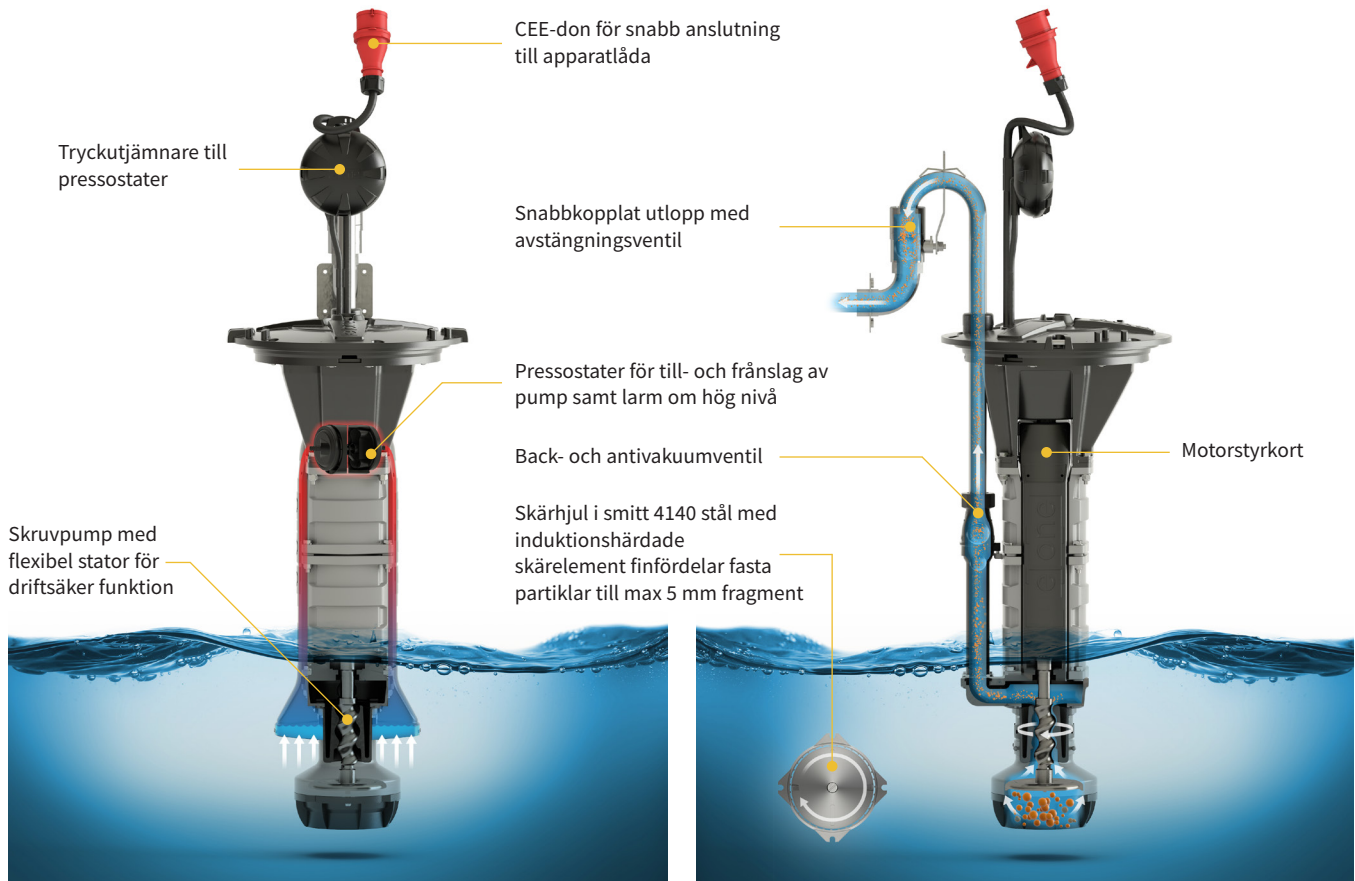

Pump

Art nr 910002
Vikt 44 kg
Material Pumphus i komposit.
Kol/keramisk axeltätning.
El 230 VAC, 50 Hz, ca 1 kW
Uppdateringen gäller från pumpnummer: >896878

Pumpkurva

Vill du veta mer om lösningar och produkter för tryckavlopp?

Skandinavisk Kommunalteknik AB

Täby 08-544 407 90 | Mölndal 031-797 13 80 | Lund 046-261 05 90

info@kommunalteknik.se | www.kommunalteknik.se