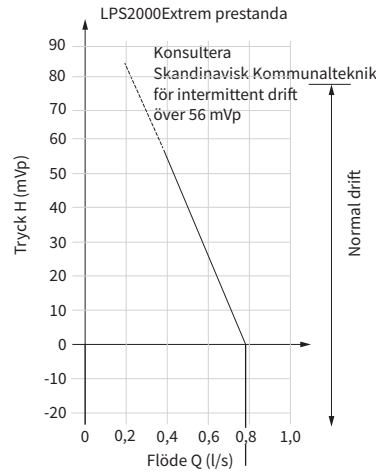

Pump

Art nr 910002
Vikt 44 kg
Material Pumphus i komposit.
Kol/keramisk axeltätning.
El 230 VAC, 50 Hz, ca 1 kW
Uppdateringen gäller från pumpnummer: >896878

Pumpkurva

Vill du veta mer om lösningar och produkter för tryckavlopp?

Skandinavisk Kommunalteknik AB

Täby 08-544 407 90 | Mölndal 031-797 13 80 | Lund 046-261 05 90

info@kommunalteknik.se | www.kommunalteknik.se