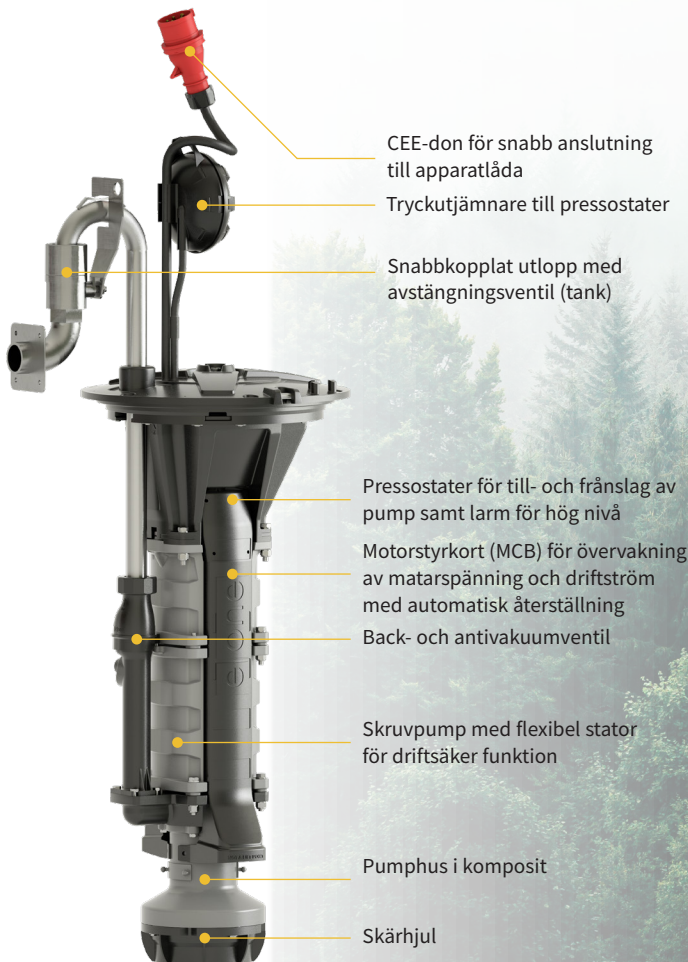

## Med en viktminskning på 3 kg behåller pumpen samma höga kvalitet och prestanda

I hjärtat av alla våra LPS-stationer sitter en eller flera LPS2000Extrem pumpar. Nu är vår senaste pumpmodell lättare än någonsin med samma pålitliga kvalitet.

Skruvpumpens teknologi är baserad på "The Moineau Principle". En precisionsgjuten skruv av rostfritt stål inuti statorn av gummi skapar en sekvens av håligheter. När skruven roterar rör sig spillvattnet som är inneslutet i håligheterna och skapar ett nära konstant flöde, i princip oberoende av mottryck.

Skruvpumpen, LPS2000Extrem, ger säker drift i de mest utmanande förhållanden och vid ett varvtal av endast 1450 varv/m klarar motorn på 1 kW av att transportera avloppet genom klena ledningar flera kilometer eller över mycket stora höjdskillnader.

### Fördelar

- Lägre vikt med samma höga kvalitet
- Fullt bakåtkompatibel med alla tidigare levererade pumpstationer med rakt och böjt utlopp
- Inbyggt motorskydd för övervakning av för låg matarspänning och för hög driftström
- ~10 % lägre energiförbrukning än föregående modell med oförändrad prestanda
- Förbättrat skärhjul i smitt 4140 stål med induktionshärdade skärelement
- Överlägsen prestanda vid sammankoppling av flera pumpar i tryckavloppssystem
- Hög kapacitet med ca 0,4 l/s vid 56 mVp
- Låg motoreffekt och kortvarig drifttid ger låg energiförbrukning
- Mycket hög verkningsgrad
- Smidig anslutning via stickkontakt
- Inbyggd nivåreglering och larm med pressostater
- Fungerar utmärkt i nät med flera hundra pumpar utan dyra mellanpumpstationer