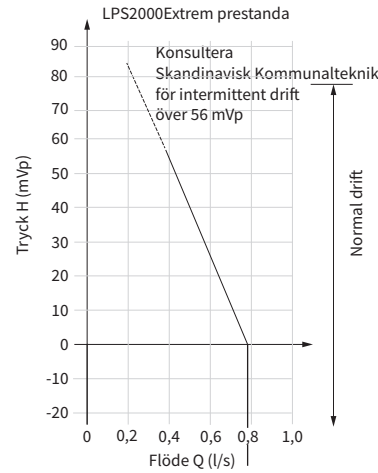

Pump

Art nr 910002
Vikt 44 kg
Material Pumphus i komposit.
Kol/keramisk axeltätning.
El 230 VAC, 50 Hz, ca 1 kW
Uppdateringen gäller från pumphummer: >896878

Pumpkurva

Vill du veta mer om lösningar och produkter för tryckavlopp?

Skandinavisk Kommunalteknik AB

Täby 08-544 407 90 | Mölndal 031-797 13 80 | Lund 046-261 05 90

info@kommunalteknik.se | www.kommunalteknik.se