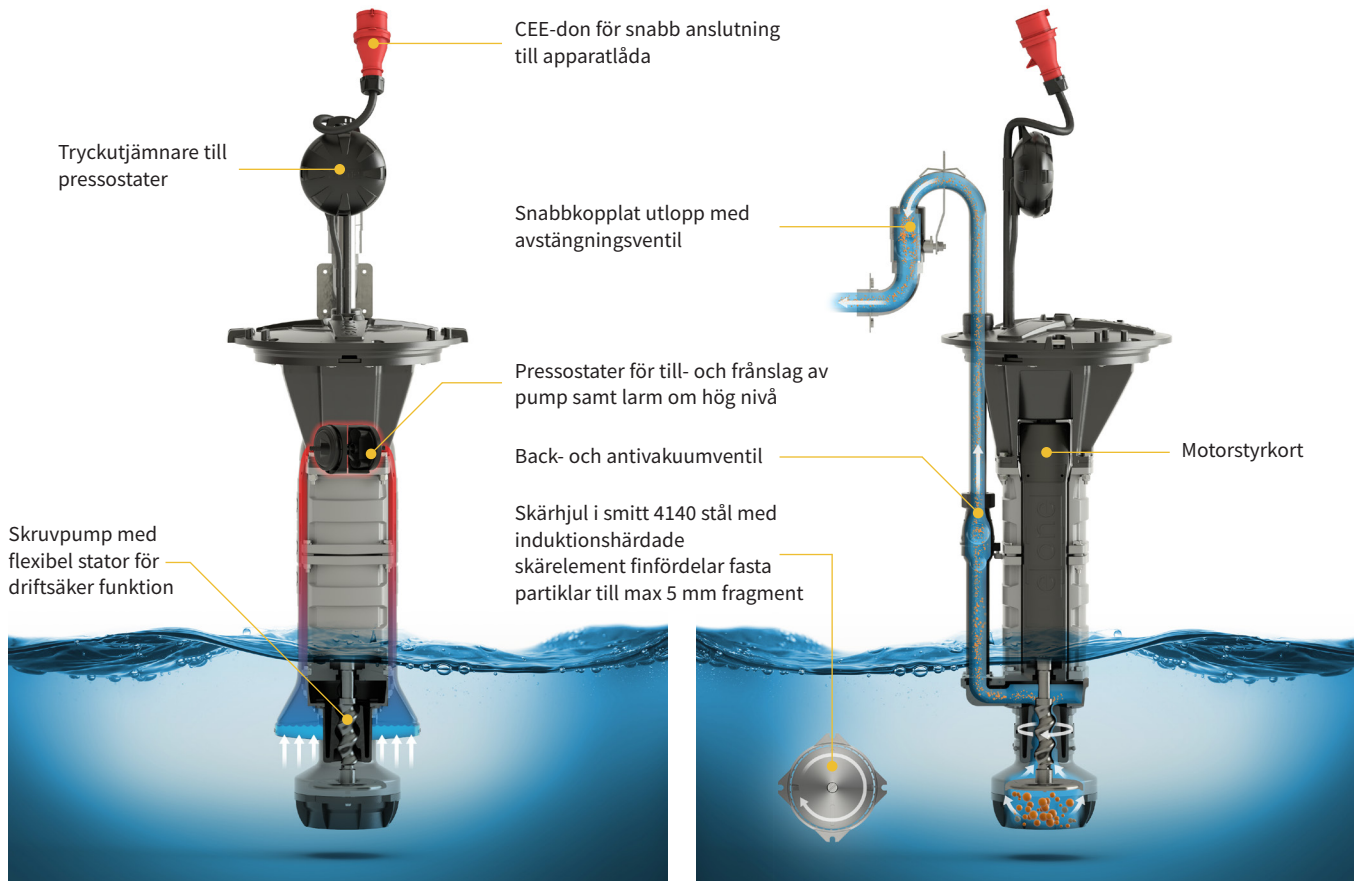

Pump

Art nr 910002
Vikt 44 kg
Material Pumphus i komposit.
Kol/keramisk axeltätning.
El 230 VAC, 50 Hz, ca 1 kW
Uppdateringen gäller från pumphummer: >896878

Pumpkurva

Vill du veta mer om lösningar och produkter för tryckavlopp?

Skandinavisk Kommunalteknik AB

Täby 08-544 407 90 | Mölndal 031-797 13 80 | Lund 046-261 05 90

info@kommunalteknik.se | www.kommunalteknik.se